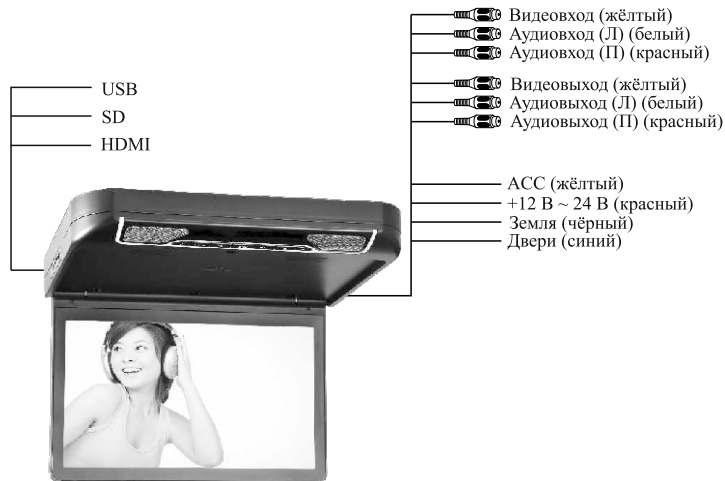

Схема подключения. Модель с DVD-проигрывателем.