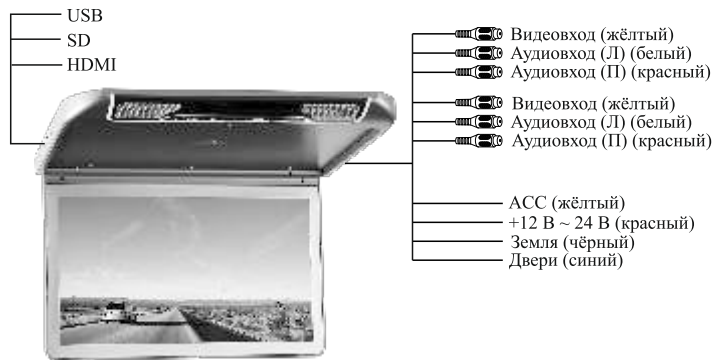

Схема подключения. Модель с медиаплеером.