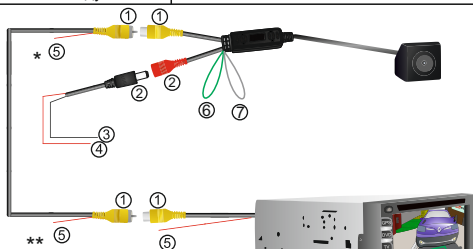

Универсальная камера заднего вида AVS115CPR

Сенсор	OV7740
Структура линзы	Стеклянная 2G2P
Угол обзора	160° (по диагонали)
Система видео	NTSC
Разрешение матрицы	648x488
Система синхронизации	Встроенная
Разрешение	480 тв-линий
Минимальная освещённость	0.2 люкс
Видеовыход	CVBS тюльпан
Соотношение сигнал/шум	> 46,5 дБ
Класс пыли- и влагозащита	IP67
Потребляемый ток	макс. 50 мА
Питание	DC 12 В
Рабочая температура	- 30°C ~ +50°C
Влажность воздуха	макс. 95%

1. Видео провод (передача видео сигнала с камеры на монитор)
2. Провод питания камеры
3. «-» (чёрный) заземлить
4. «+» (красный) подключить к «+» фонаря заднего хода
5. Активационный провод:
 - * Подключить к «+» фонаря заднего хода.
 - ** Подключить к активационному проводу монитора.
6. Перережьте для отключения разметки.
7. Перережьте для отключения зеркальности.